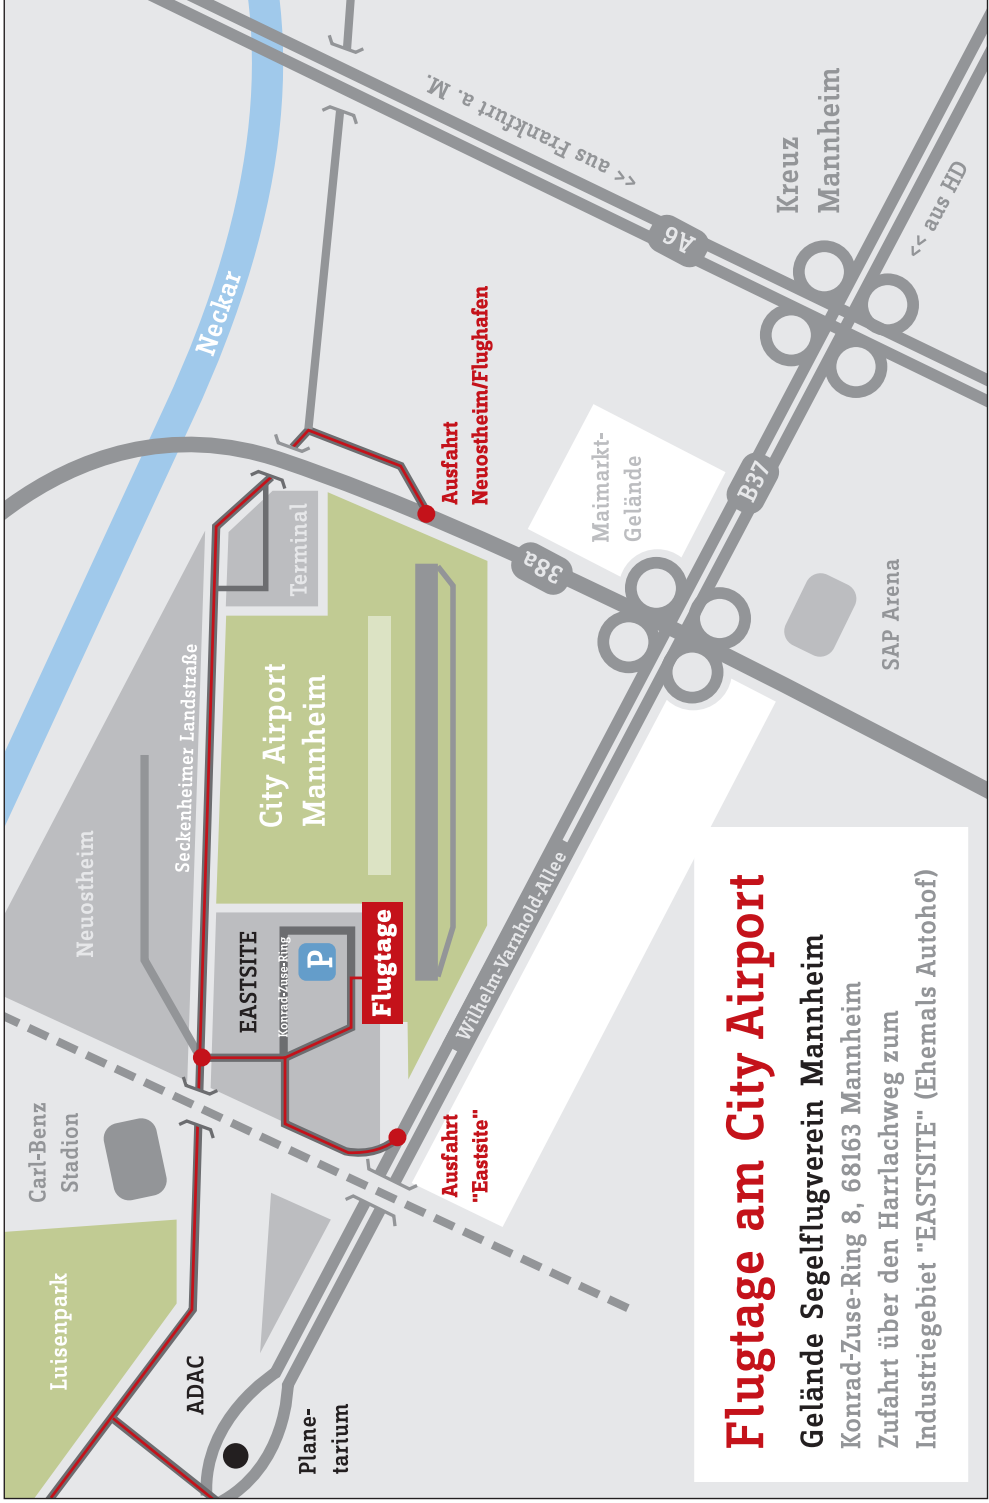

Zufahrt über Harrlachweg (Industriegebiet "EASTSITE", ehemals Autohof)

Eintritt frei

SEGELFLUGVEREIN MANNHEIM E.V.

SIMULATORVEREIN
RHEIN-NECKAR

Flugtage am City Airport

Gelände Segelflugverein Mannheim

Konrad-Zuse-Ring 8, 68163 Mannheim

Zufahrt über den Harrlachweg zum

Industriegebiet "EASTSITE" (Ehemals Autohof)